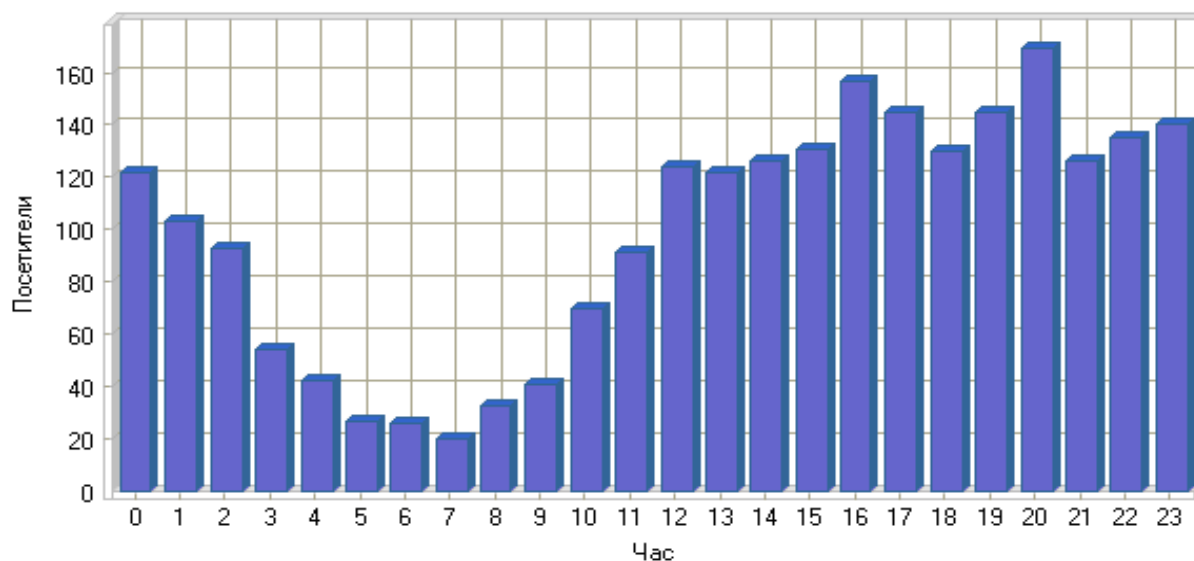

Статистика посещений за сутки

Час	Хиты	Страницы	Посетители	Трафик
00:00 - 00:59	6,012	734	122	66,244
01:00 - 01:59	4,903	720	103	36,385
02:00 - 02:59	4,68	707	93	48,539
03:00 - 03:59	3,318	569	54	37,648
04:00 - 04:59	2,759	466	42	37,831
05:00 - 05:59	1,523	233	27	10,846
06:00 - 06:59	1,577	287	26	15,303
07:00 - 07:59	673	139	20	4,639
08:00 - 08:59	1,056	164	33	7,284
09:00 - 09:59	2,091	308	41	20,516
10:00 - 10:59	2,766	391	70	27,054
11:00 - 11:59	4,498	559	91	44,486
12:00 - 12:59	6,169	1,028	124	53,862
13:00 - 13:59	6,387	749	122	48,64
14:00 - 14:59	8,526	1,185	126	59,755
15:00 - 15:59	7,526	954	131	84,982
16:00 - 16:59	7,312	841	157	45,425
17:00 - 17:59	7,558	863	145	49,644
18:00 - 18:59	10,197	3,161	130	91,267
19:00 - 19:59	9,664	1,321	145	88,33
20:00 - 20:59	7,878	830	169	53,129
21:00 - 21:59	7,254	930	126	56,294
22:00 - 22:59	7,086	873	135	79,086
23:00 - 23:59	6,641	848	140	70,361
Всего	128,054	18,86	2,372	1,137,563